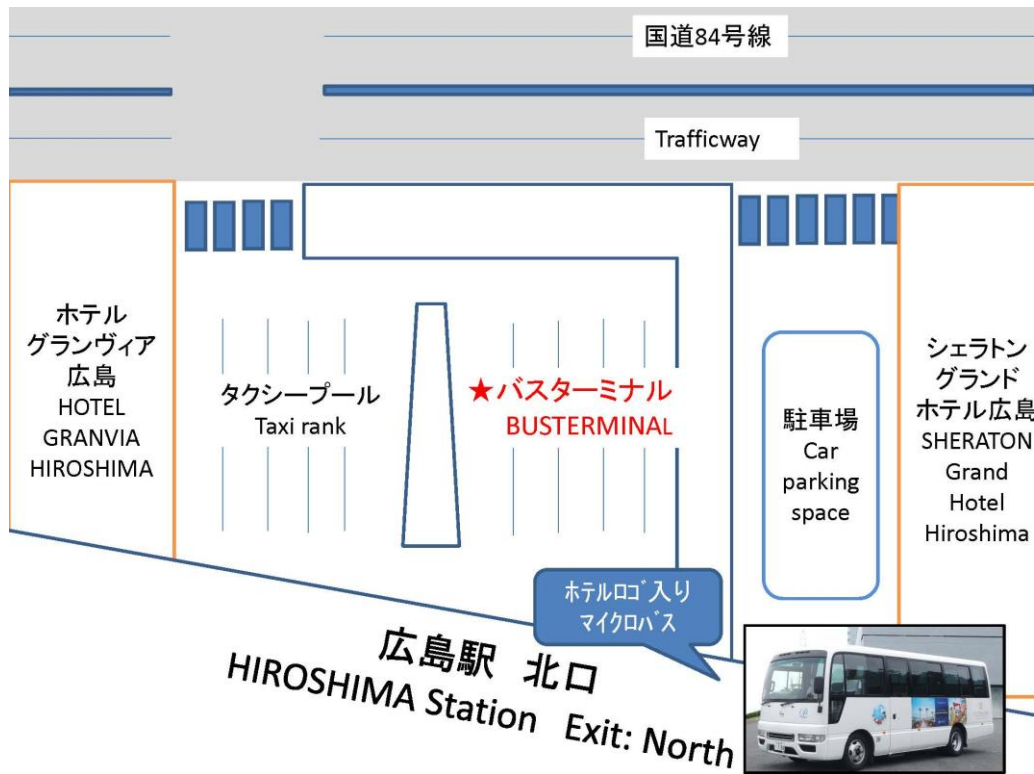

広島駅から総会会場までのアクセス(約30分) タクシー他、シャトルバスがございます。

13：10 広島駅発グランドプリンスホテル行シャトルバス → 13：40 ホテル着

**\*14:00 広島駅発シャトルバス（臨時便）→14:30 ホテル着**

上記の臨時便バスをご利用の皆様は事前にお申し込みが必要です。

臨時バスご利用のみなさまは時間厳守の上、広島駅北口のバスターミナル

下記よりご乗車ください。（グランドプリンスホテル広島のロゴ入りのバスです）

当日はバス乗場に&LPG スタッフ(白いブルゾンが目印です)が待機しております。

復路：4月11日 オプションコースの方

ゴルフコース…16:20 広島空港着→17:10 広島駅着

広島空港 17:10 発 ANA682→18:35 東京羽田空港着

広島空港 18:05 発 JAL 264→19:30 東京羽田空港着

のぞみ 50号 17:43 広島駅発→19:04 新大阪駅発→21:33 東京駅着

観光コース…14:20 広島駅着