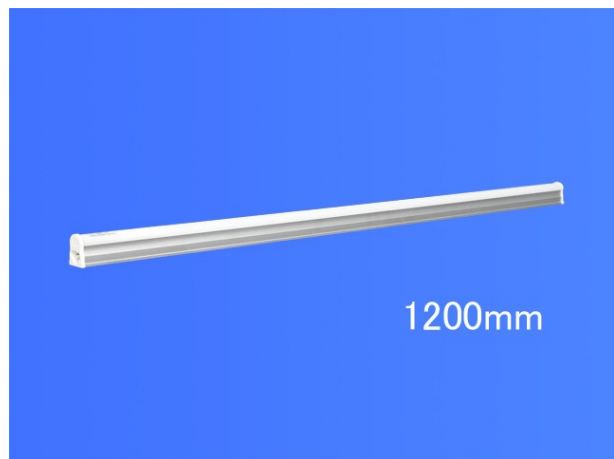

◆ブース電気配置希望図※設置希望位置をお知らせください。

ブース壁面

| |
|--|
| |
|--|

◆電気器具イメージ

○ダイクロススポットライト

○ダイクロアームスポット

○蛍光灯

1200mm